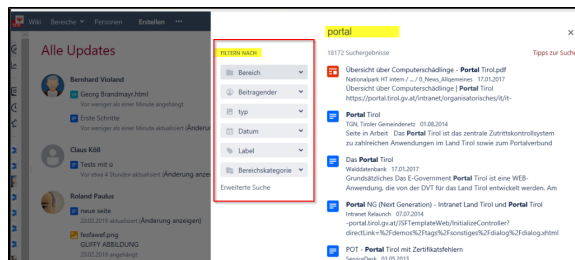

## Neues Design

Das **Standardfarbschema** verwendet nun hellere modernere Farben und

eine Reihe von **Icons** wurden überarbeitet z.B. beim Erstellen von neuen Seiten oder im Editor.

## Verbesserte Confluence Suche (6.14)

- Bereits während der Eingabe eines Suchbegriffes werden Treffer angezeigt!

- Die Liste der angezeigte Treffer ist deutlich umfangreicher geworden.
- Die verwendeten Symbole wurden angepasst. Die Wichtigsten sind

-  Bereiche
-  Seiten
-  Startseite
-  Bildanhang
-  PDF
-  Dokument

- Mit Hilfe von Filtern kann nach bestimmten Wikibereichen, Stichworten (Label), zeitlich eingeschränkter Änderung, etc. gesucht werden.